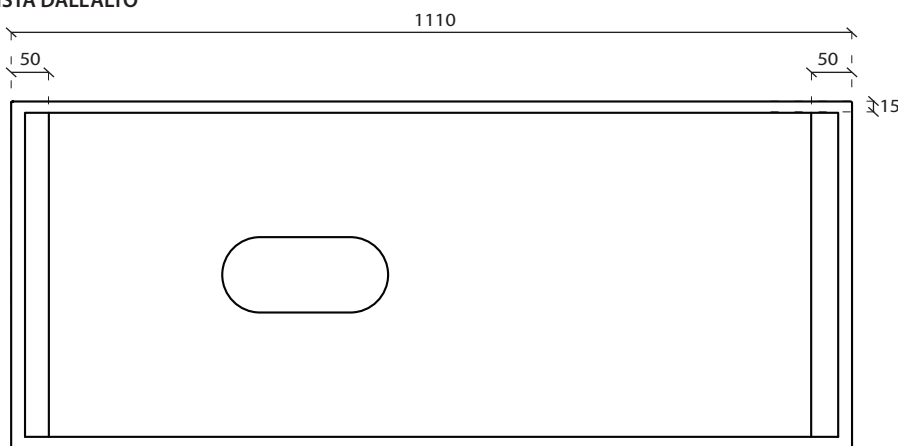

● cod. 2052/3MT

● cod. 2052/3NEMT

● cod. 2052/3SA

● cod. 2052/3ON

**MENSOLA IN CERAMICA
SENZA FORO**
Ceramic shelf with no
hole

● cod. 2058

● cod. 2058MT

● cod. 2058NEMT

● cod. 2058SA

● cod. 2058ON

VISTA DALL'ALTO

VISTA FRONTALE

VISTA LATERALE

ATTENZIONE:

Galassia Spa persegue la filosofia di migliorare i prodotti aggiungendo nuovi materiali, innovazioni progettuali e tecnologie produttive. L'azienda si riserva di cambiare schede tecniche e caratteristiche di funzionamento degli articoli in ogni momento e senza necessità di preavviso. I pesi possono subire variazioni del 20%.