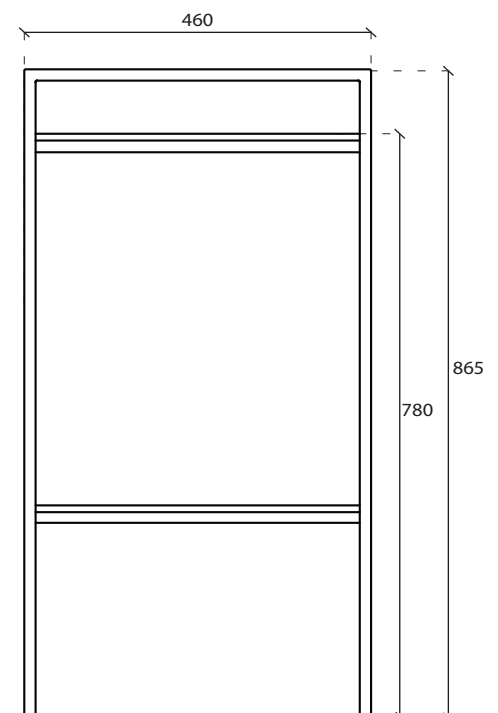

● cod. 2058SA

● cod. 2058ON

VISTA DALL'ALTO

VISTA FRONTALE

VISTA LATERALE

ATTENZIONE:

Galassia Spa persegue la filosofia di migliorare i prodotti aggiungendo nuovi materiali, innovazioni progettuali e tecnologie produttive. L'azienda si riserva di cambiare schede tecniche e caratteristiche di funzionamento degli articoli in ogni momento e senza necessità di preavviso. I pesi possono subire variazioni del 20%.