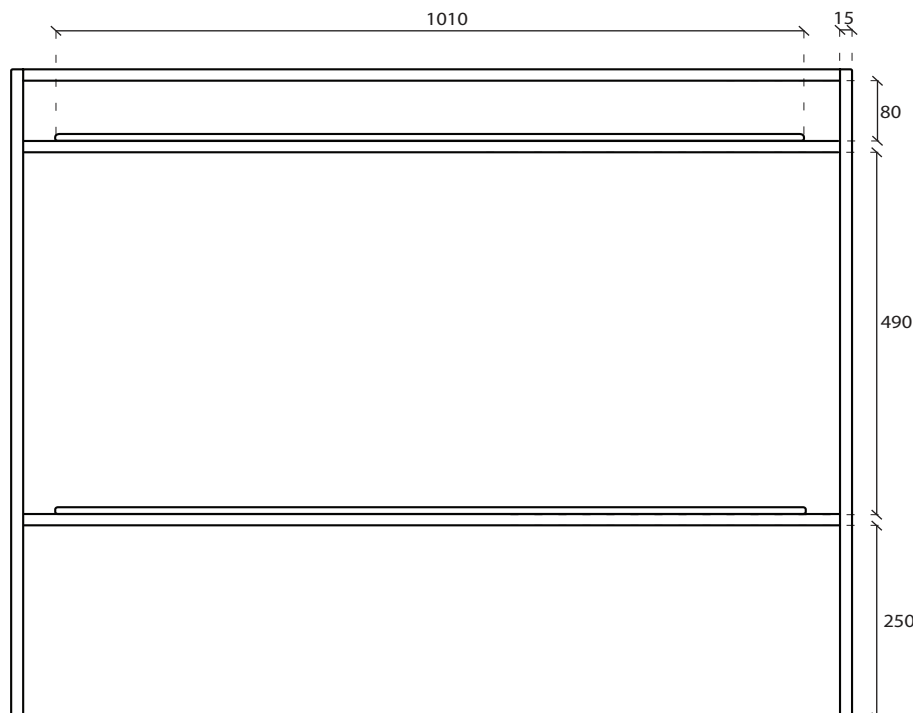

● cod. 2052/3MT

● cod. 2052/3NEMT

● cod. 2052/3SA

● cod. 2052/3ON

**MENSOLA IN CERAMICA
SENZA FORO**
Ceramic shelf with no
hole

● cod. 2058

● cod. 2058MT

● cod. 2058NEMT

● cod. 2058SA

● cod. 2058ON

VISTA DALL'ALTO

VISTA FRONTALE

VISTA LATERALE

ATTENZIONE:

Galassia Spa persegue la filosofia di migliorare i prodotti aggiungendo nuovi materiali, innovazioni progettuali e tecnologie produttive. L'azienda si riserva di cambiare schede tecniche e caratteristiche di funzionamento degli articoli in ogni momento e senza necessità di preavviso. I pesi possono subire variazioni del 20%.